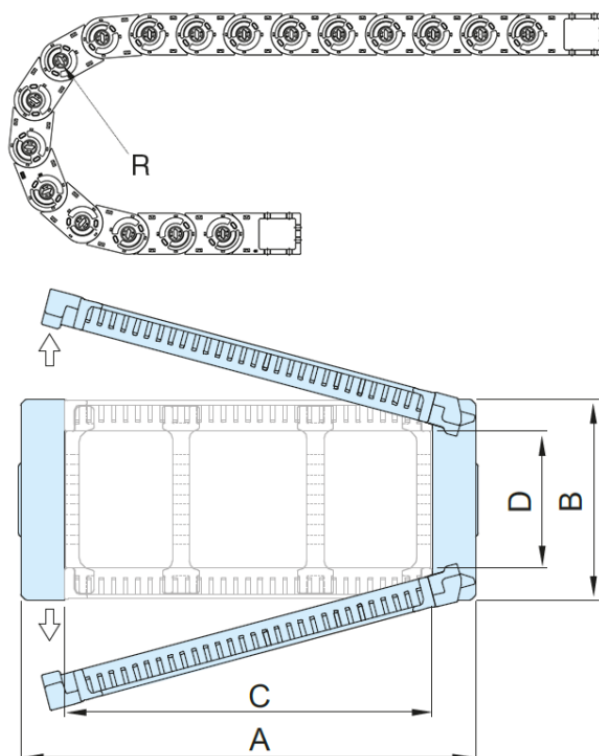

Varenummer: 18ST095N175R280

Beskrivelse: ST Energikæde, ST095N.175 Radius 280 - Hoved nr. (1LK)  
Type ST 095N.175.R280

## Mål

A = 213

B = 82

C = 175

D = 56

I = 95

R = 280